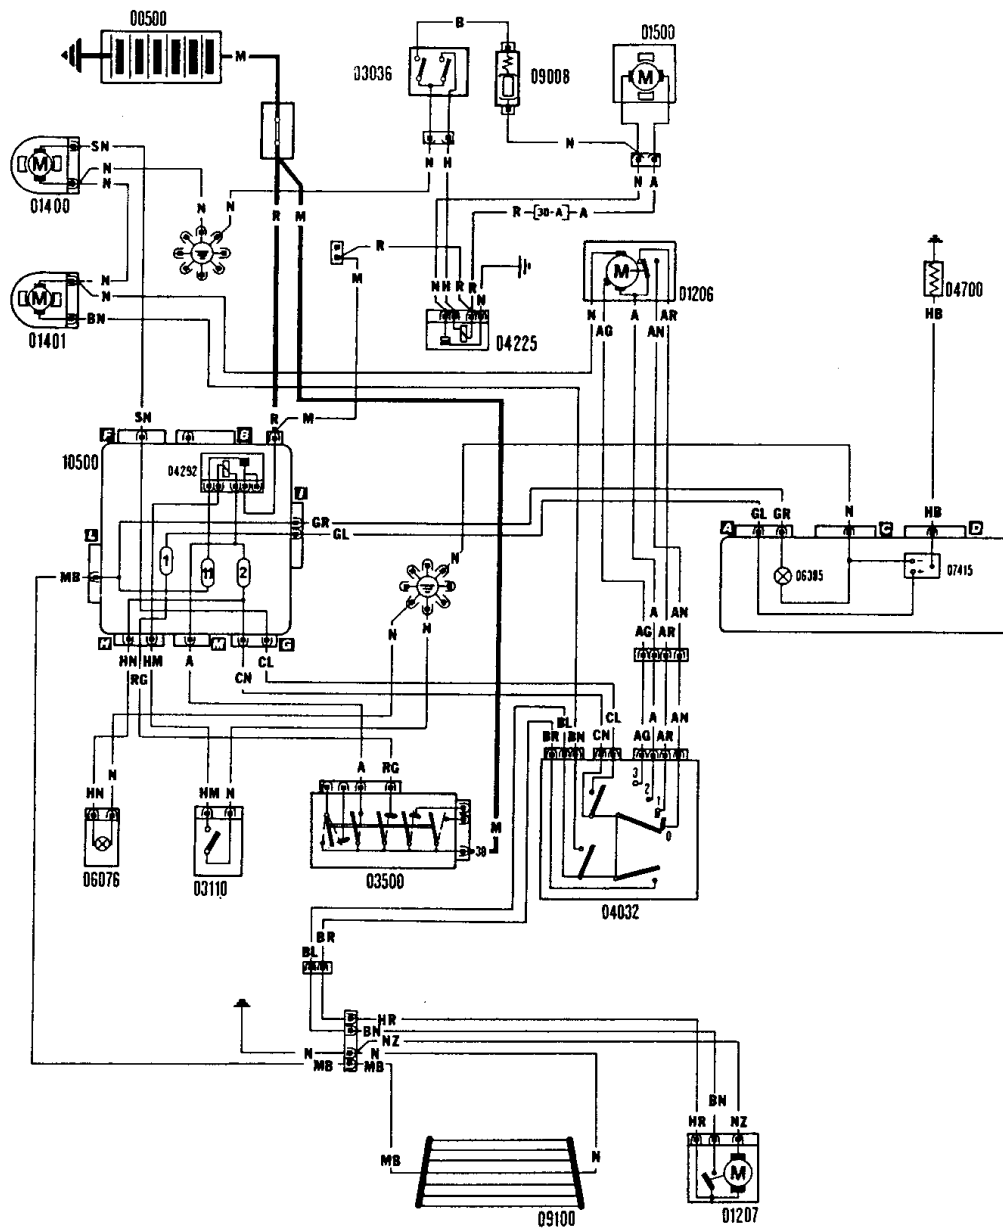

Scheibenwischer – Elektropumpe für Scheibenwaschanlage – Lüfter für Motorkühler – Heizbare Heckscheibe – Beleuchtung der Symbole – Kühlflüssigkeittemperatur – Heckscheibenwischer und Elektropumpe für Heckscheibenwaschanlage