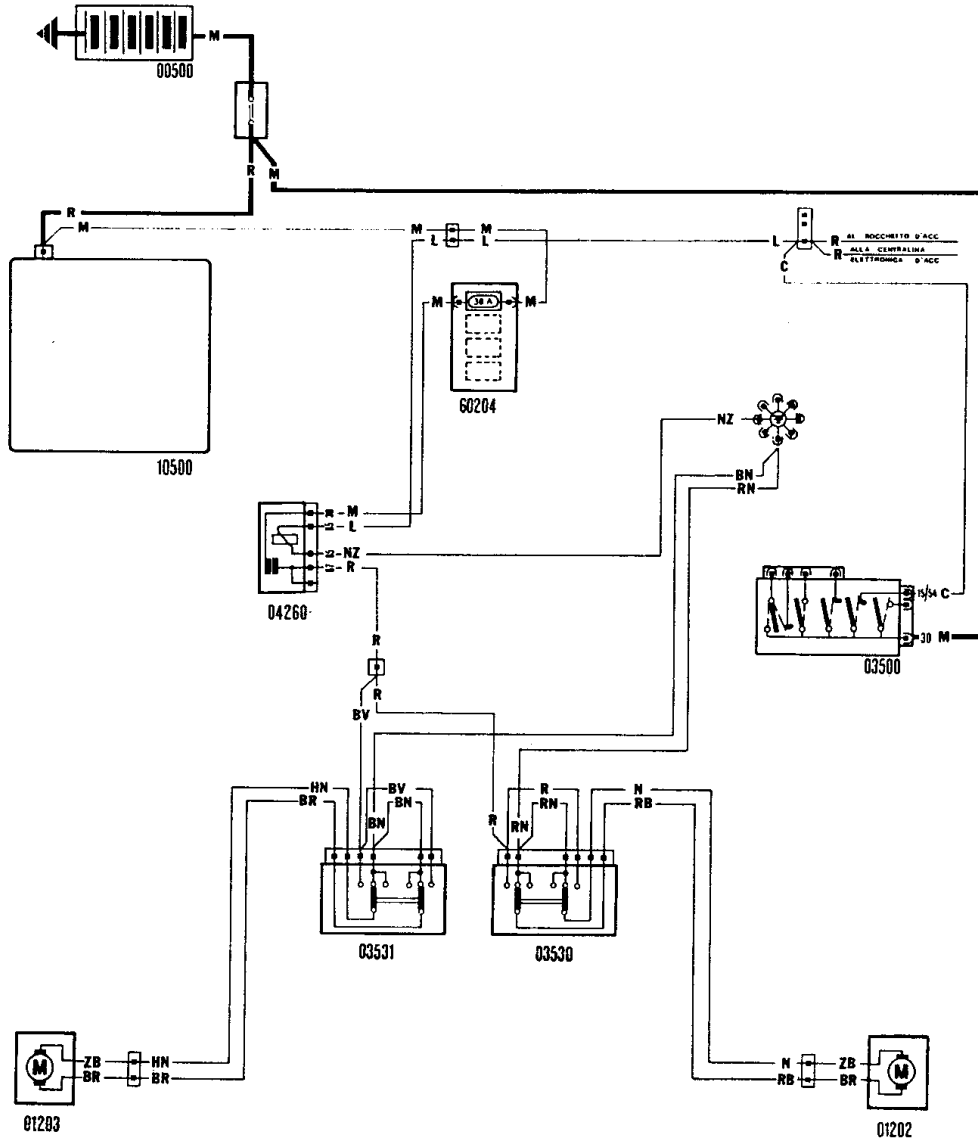

Elektrische Fensterheber