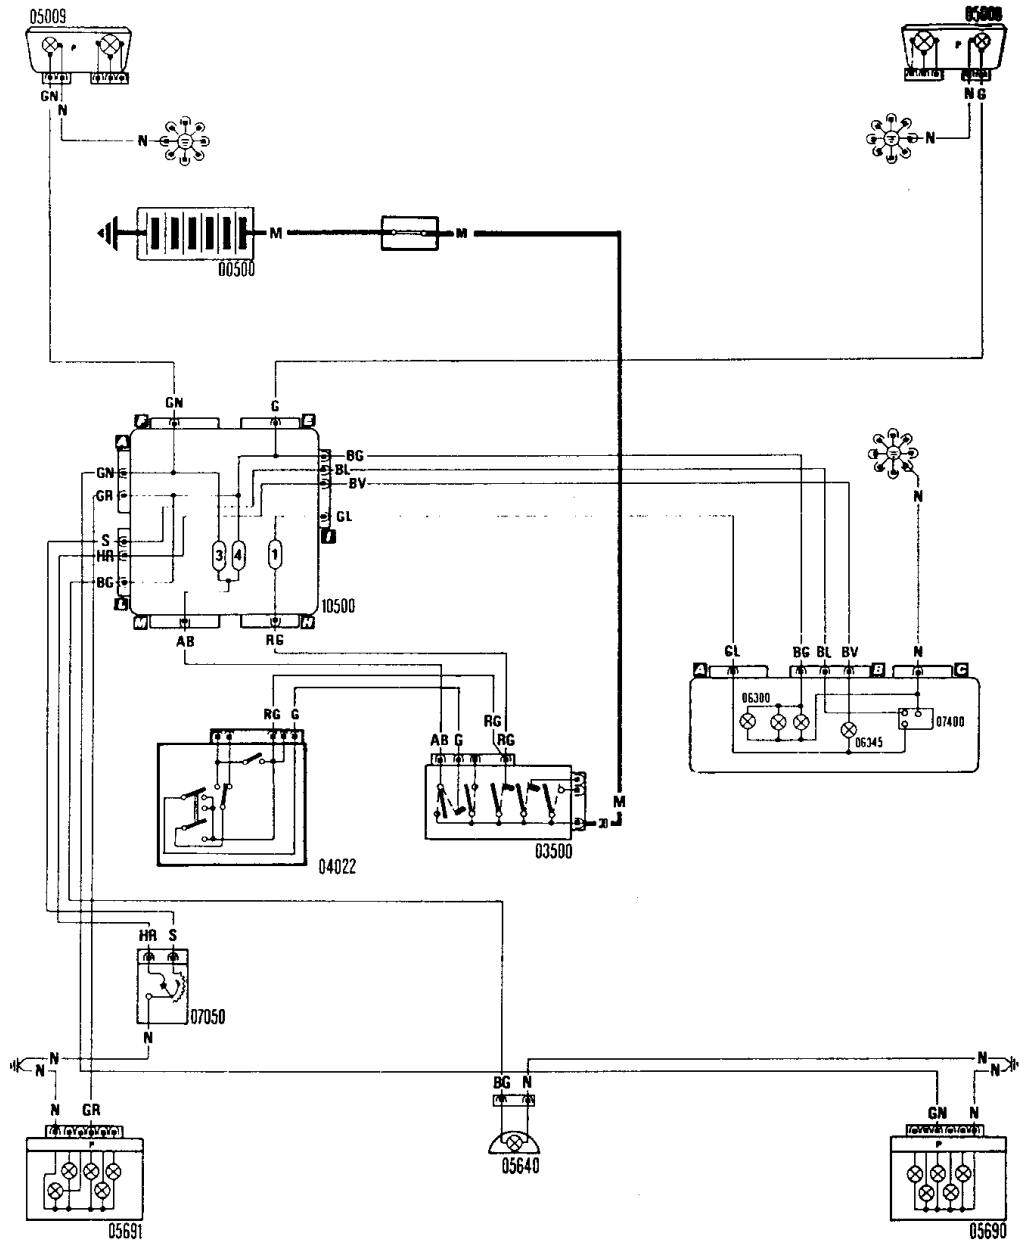

Begrenzungslichter – Kennzeichenleuchte – Kraftstoffanzeige mit Reserveleuchte – Instrumententafelbeleuchtung