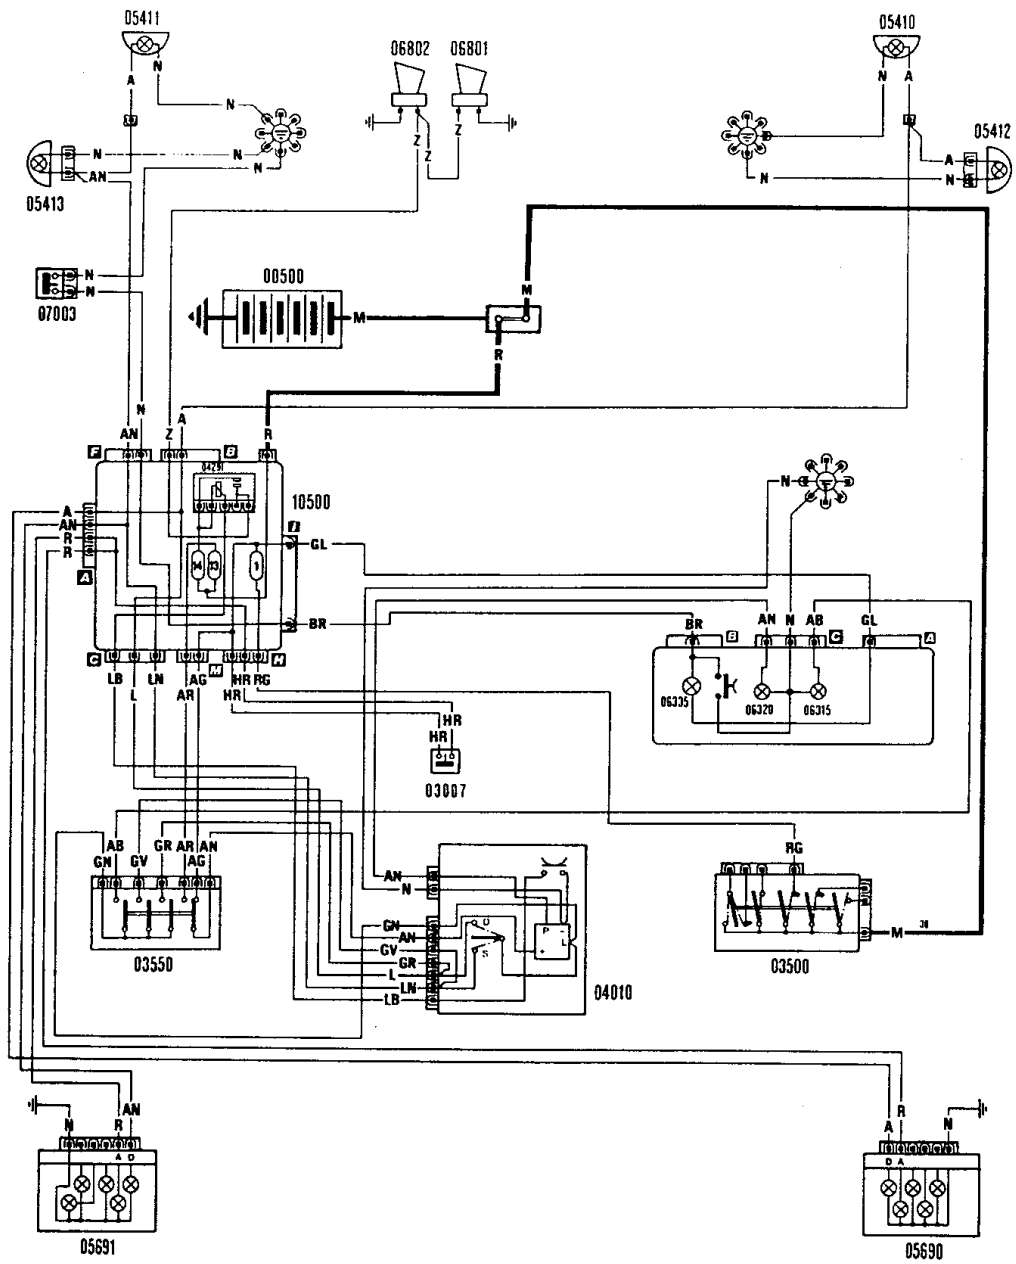

Fahrtrichtungsanzeige - Warnblinkanlage - Bremsleuchten - Signalhorn - Warnanlage für Bremsflüssigkeit