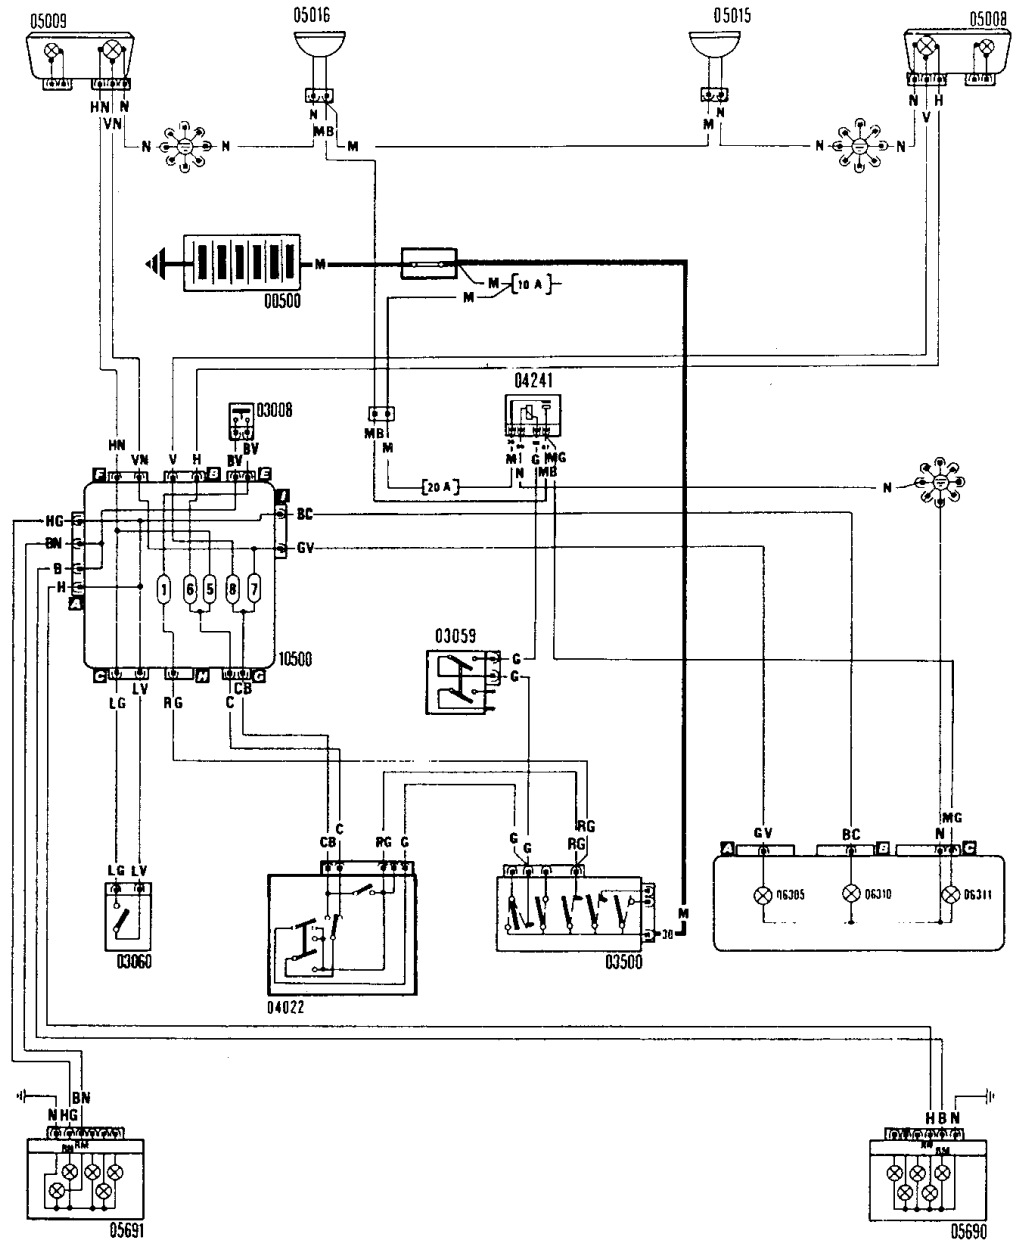

Abblendlichtscheinwerfer – Fernscheinwerfer – Nebelscheinwerfer – Rückfahrcheinwerfer – Nebelschlussleuchten