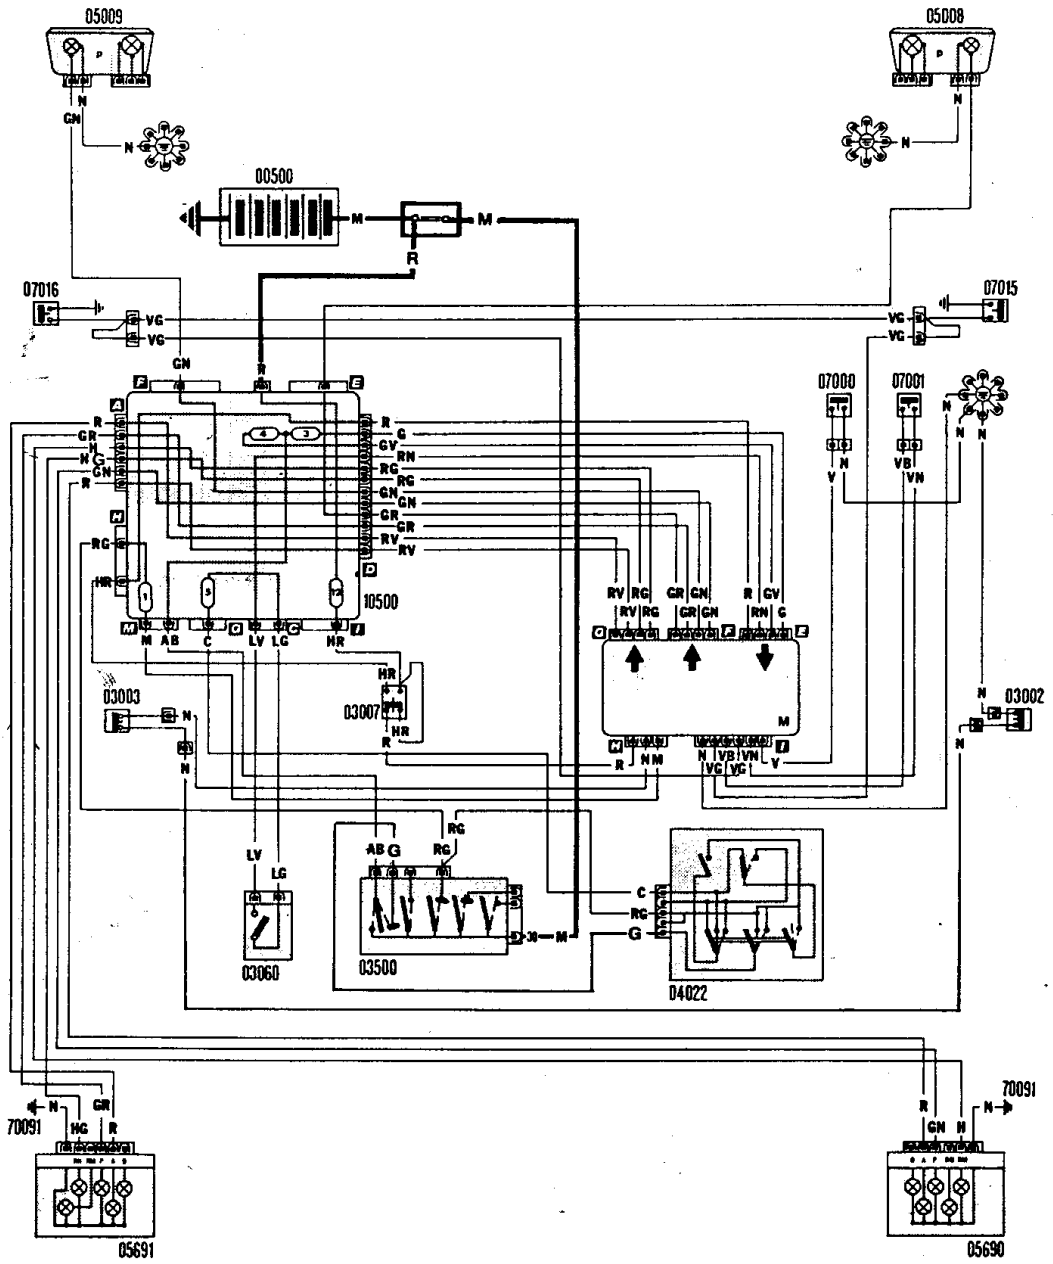

Check-Panel