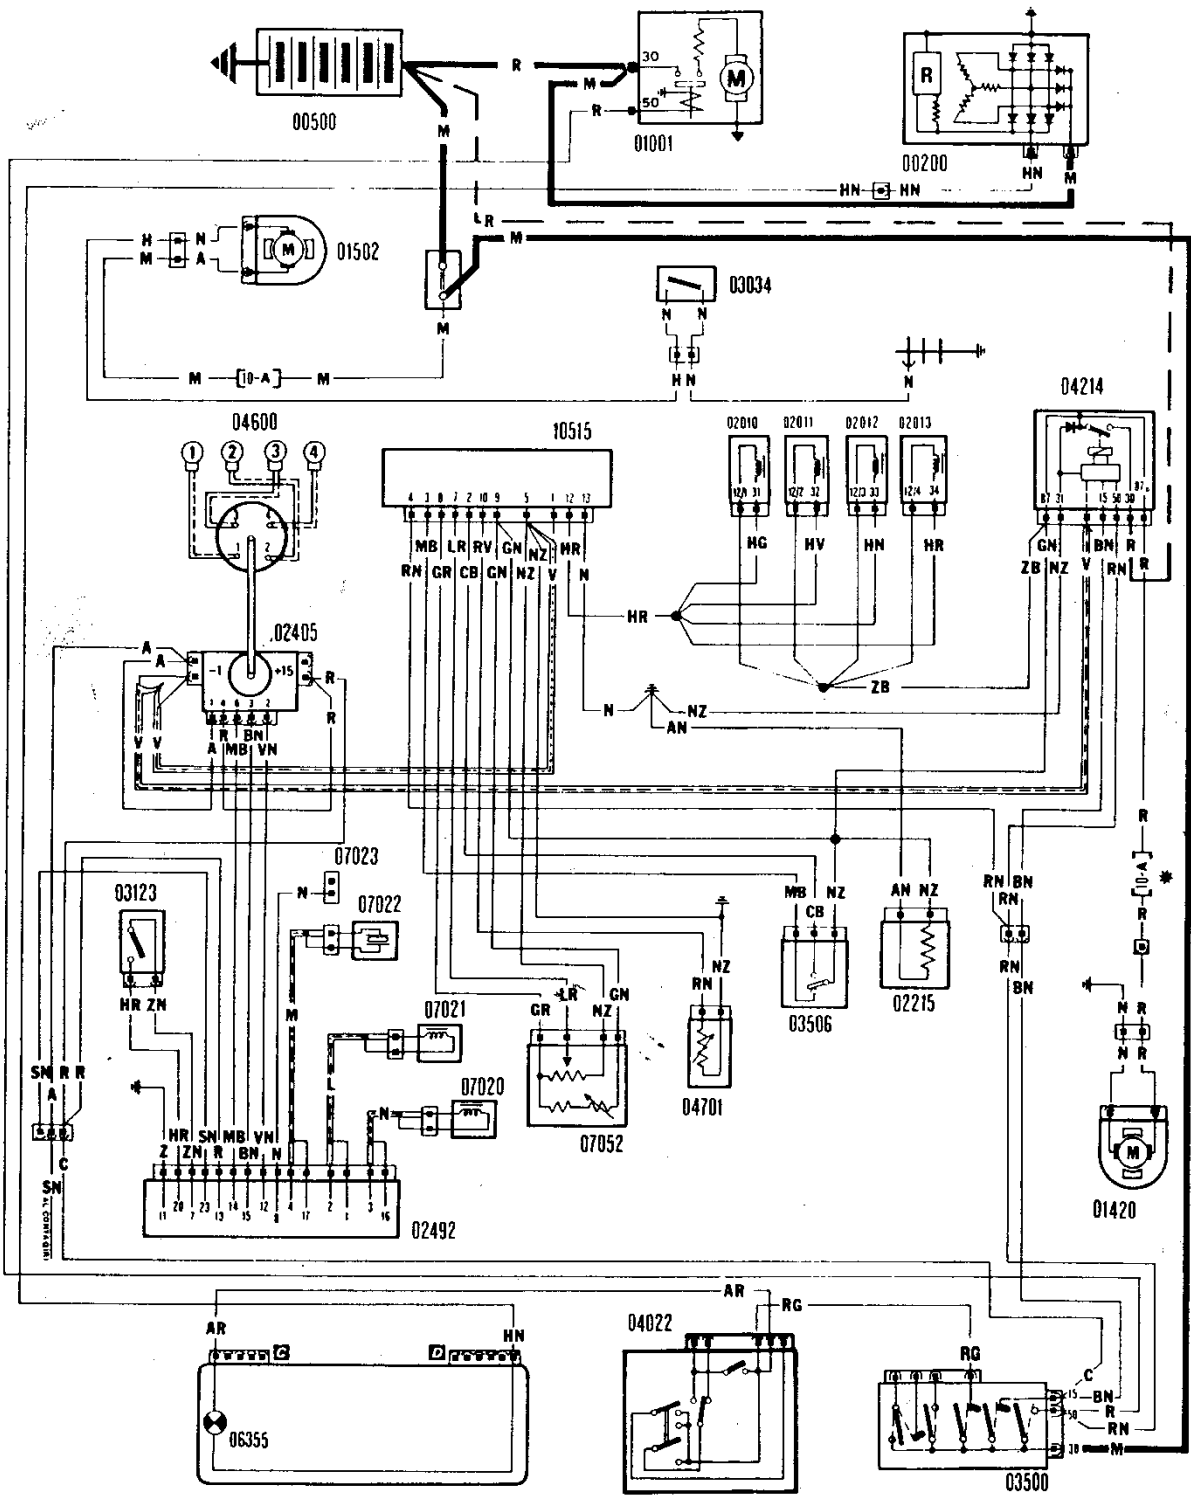

FIAT Uno turbo i. e. Schaltplan Einspritzanlage und MICROPLEX-Zündung